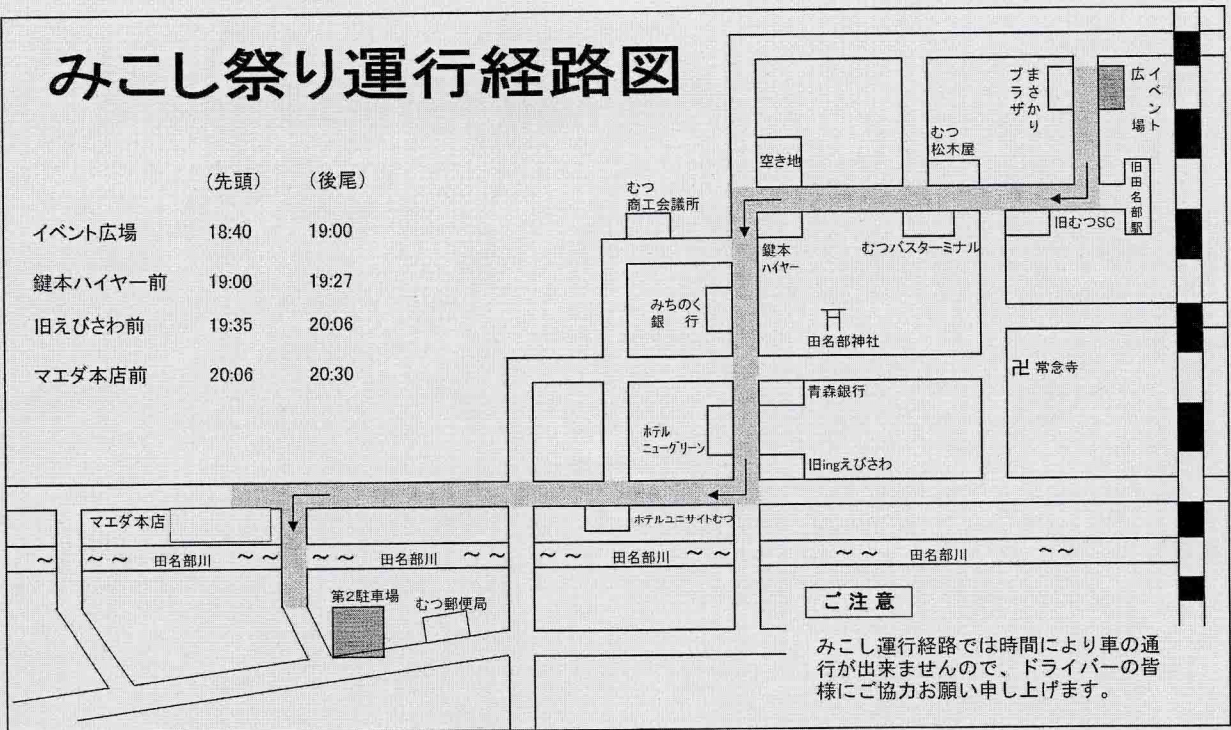

# みこし祭り運行経路図

## みこし 運行スケジュール

	先導車	みこし①	みこし②	みこし③	みこし④	みこし⑤	みこし⑥	みこし⑦	みこし⑧	みこし⑨	むつJC	軽トラック
イベント広場	18:40	18:41	18:42	18:44	18:46	18:48	18:50	18:52	18:54	18:56	18:58	19:00
鍵本ハイヤー	19:00	19:01	19:03	19:05	19:10	19:13	19:16	19:19	19:21	19:23	19:25	19:27
旧えびさわ前	19:35	19:36	19:40	19:44	19:48	19:52	19:55	19:58	20:00	20:02	20:04	20:06
マエダ本店前	20:06	20:08	20:10	20:12	20:14	20:16	20:18	20:20	20:22	20:24	20:26	20:30